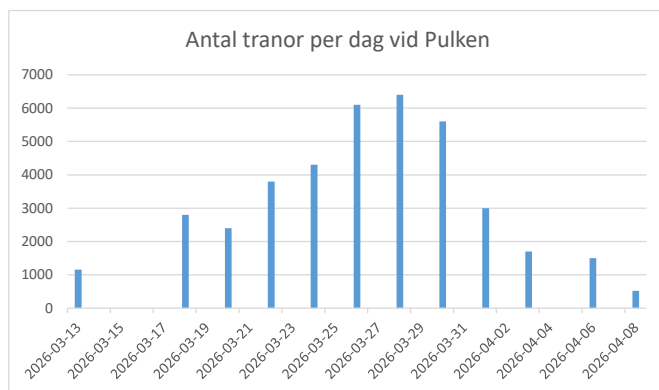

## Transäsongen 2026

	13-mar	14-mar	15-mar	16-mar	17-mar	18-mar	19-mar	20-mar	21-mar	22-mar	23-mar	24-mar	25-mar	26-mar	27-mar	28-mar	29-mar	30-mar	31-mar	01-apr	02-apr	03-apr	04-apr	05-apr	06-apr	07-apr	08-apr	09-apr
Tranor	1155					2800		2400		3800		4300		6 100		6 400		5600		3 000		1700		1500		520		
Besökare	19	43	98	24	29	74	93	188	562	443	159	174	198	379	404	721	624	324	367	548	259	470	257	295	175	15	212	112
Matning																												
>1000																												

- helg
- tranmatningsperiod
- mer än 1000 tranor

**Antal besökare 13 mars-9 april:** 7258 - exkl de som bara stannar vid parkeringen

**Dag med flest besökare:** 28 mars 721 besökare

**Dag med flest tranor:** 28 mars 6400 tranor