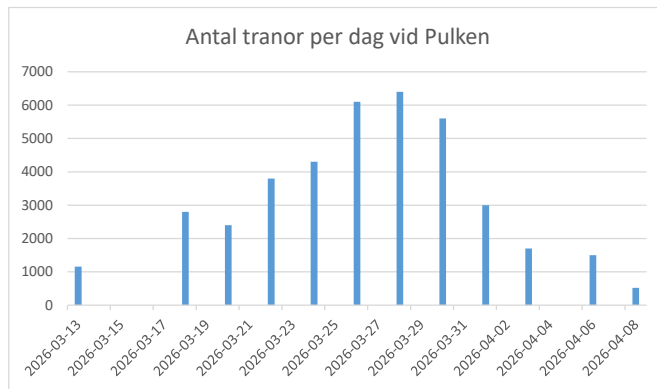

Transäsongen 2026

	13-mar	14-mar	15-mar	16-mar	17-mar	18-mar	19-mar	20-mar	21-mar	22-mar	23-mar	24-mar	25-mar	26-mar	27-mar	28-mar	29-mar	30-mar	31-mar	01-apr	02-apr	03-apr	04-apr	05-apr	06-apr	07-apr	08-apr	09-apr
Tranor	1155					2800		2400		3800		4300		6 100		6 400		5600		3 000		1700		1500		520		
Besökare	19	43	98	24	29	74	93	188	562	443	159	174	198	379	404	721	624	324	367	548	259	470	257	295	175	15	212	112
Matning																												
>1000																												

- helg
- tranmatningsperiod
- mer än 1000 tranor

Antal besökare 13 mars-9 april: 7258 - exkl de som bara stannar vid parkeringen

Dag med flest besökare: 28 mars 721 besökare

Dag med flest tranor: 28 mars 6400 tranor