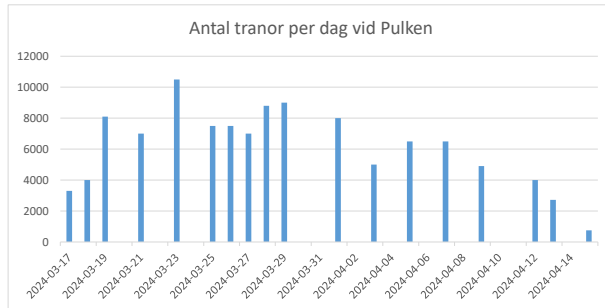

## Transäsongen 2024

	14-mar	15-mar	16-mar	17-mar	18-mar	19-mar	20-mar	21-mar	22-mar	23-mar	24-mar	25-mar	26-mar	27-mar	28-mar	29-mar	30-mar	31-mar	01-apr	02-apr	03-apr	04-apr	05-apr	06-apr	07-apr	08-apr	09-apr	10-apr	11-apr	12-apr	13-apr	14-apr	15-apr	16-apr
Tranor	3150	3500	1500	3300	4000	8100	7000	7000	201	10500	611	589	746	854	595	9000	1150	1221	826	224	567	166	6500	696	6500	166	4900	101	83	4000	2725	750		
Besökare	45	92	189	198	104	141	137	157	201	559	611	589	746	854	595	1004	1150	1221	826	224	567	166	319	696	496	166	123	101	83	85	181			
Matning >1000																																		

- helg
- tranmatningsperiod 18 mars- 16 april
- mer än 1000 tranor

**Antal besökare 14 mars-13 april:** 12609 - exkl de som bara stannar vid parkeringen

**Dag med flest besökare:** 31 mars 1221 besökare