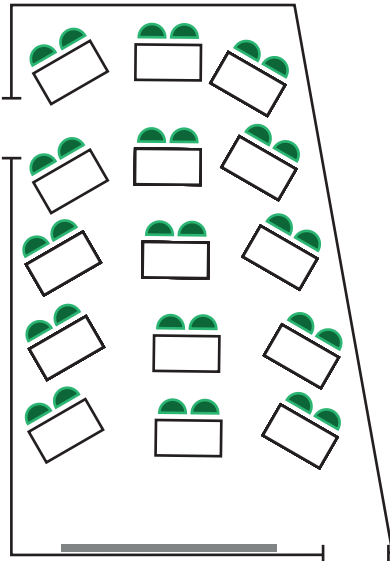

## Standardmöblering

1. Biosittning 40 pers.

# Möbleringsförslag konferens & möten naturums hörsal

Kategori 1 & 2:

Standardmöblering ingår.

Kostnad för möblering 2-15 tillkommer.

Kategori 3:

Alla möbleringsalternativ ingår i priset.

## Grupsittning

2. Grupp max 30 pers.

3. Grupp max 32 pers.

4. Grupp max 36 pers.

5. Grupp max 40 pers.

# Biosittning

14. Biosittning max 52 + 16.

15. Biosittning max 60 pers.