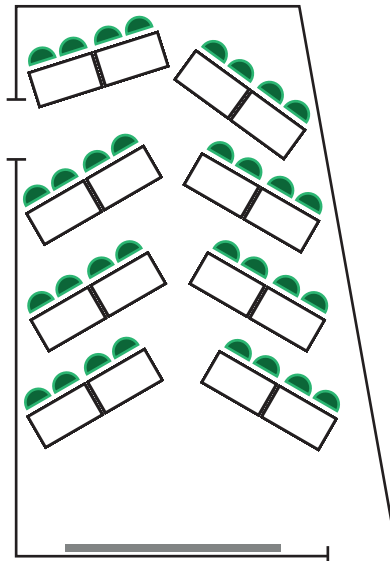

## Standardmöblering

1. Biosittning 40 pers.

# Möbleringsförslag konferens & möten naturums hörsal

Kategori 1 & 2:

Standardmöblering ingår.

Kostnad för möblering 2-15 tillkommer.

Kategori 3:

Alla möbleringsalternativ ingår i priset.

## Grupsittning

2. Grupp max 30 pers.

3. Grupp max 32 pers.

4. Grupp max 36 pers.

5. Grupp max 40 pers.

# Biosittning

14. Biosittning max 52 + 16.

15. Biosittning max 60 pers.